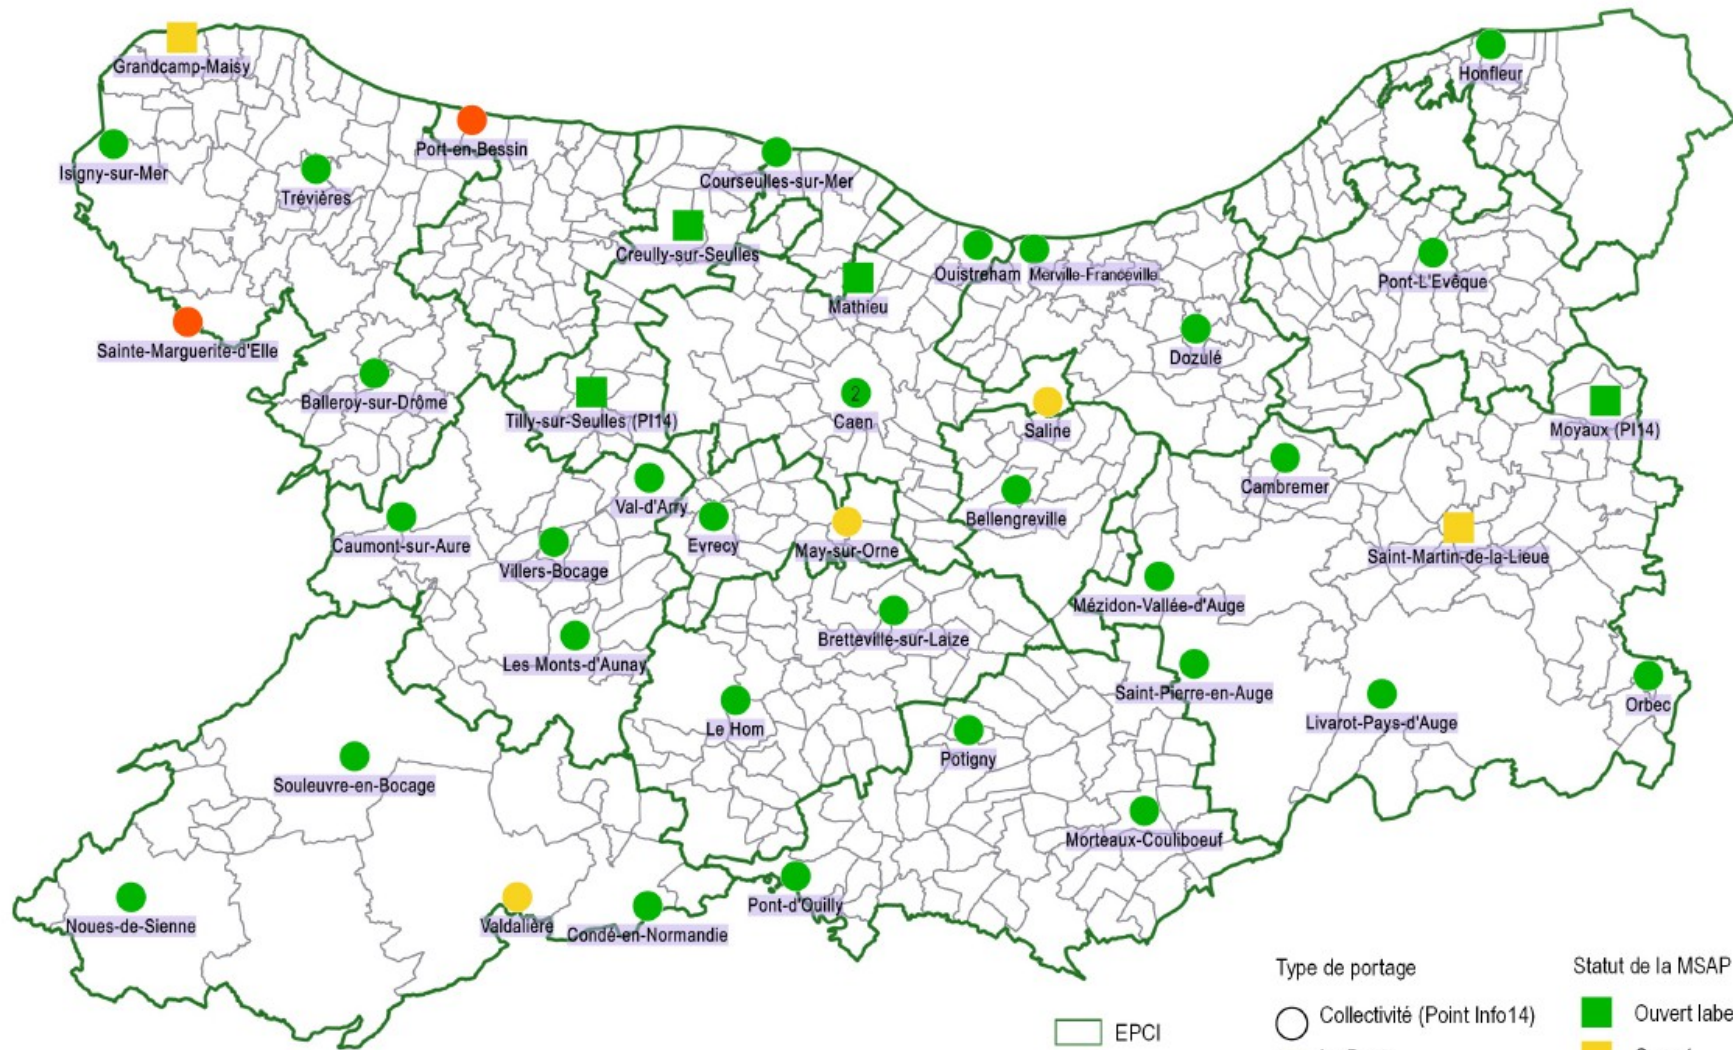

Points info 14 / Maisons de services au public dans le Calvados

Source : BDCarto® - Département du Calvados

EPCI
Communes

Type de portage

Collectivité (Point Info14)
La Poste

Statut de la MSAP

Ouvert labellisé
Ouvert
Projet