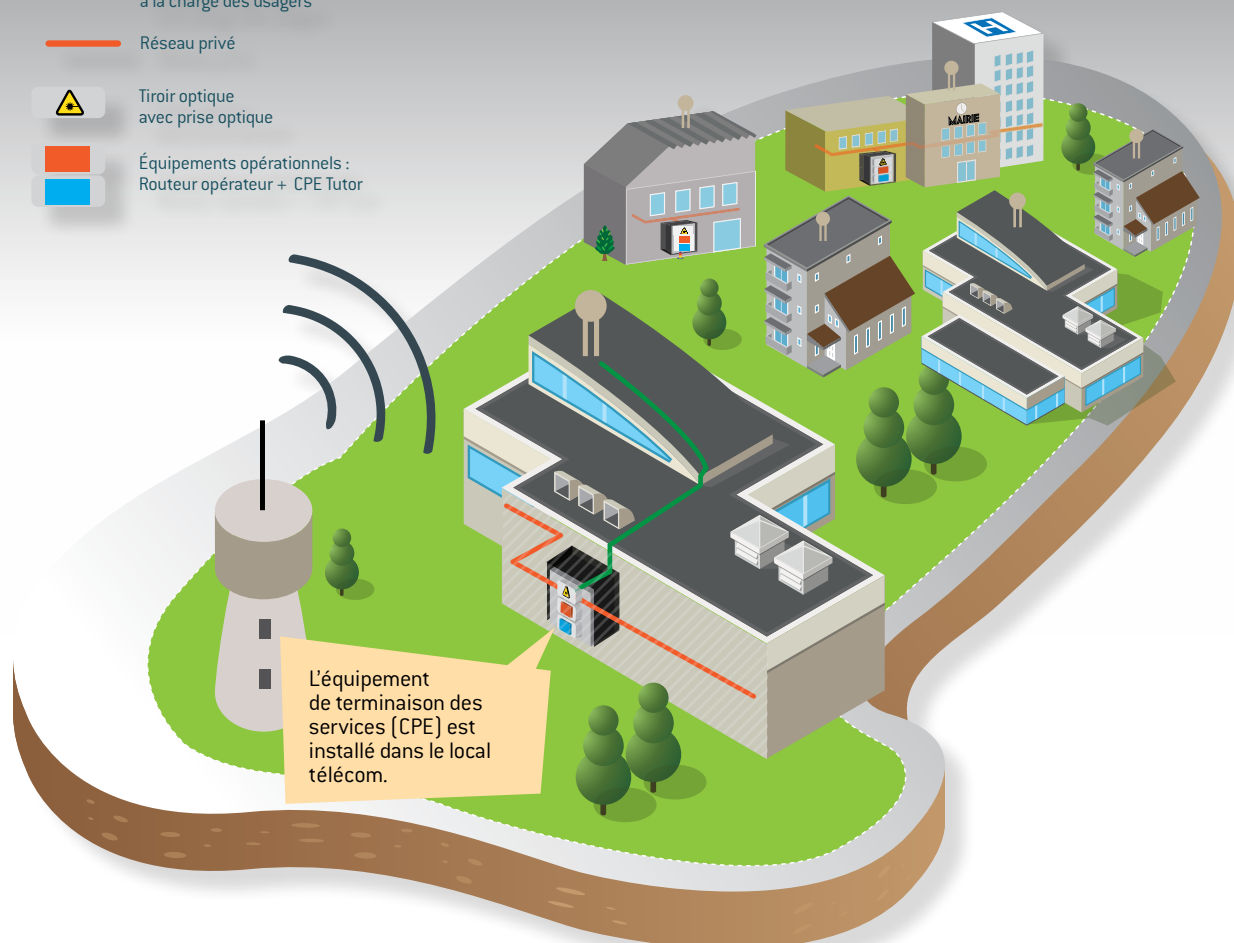

COMMENT SE DÉROULE UN RACCORDEMENT RADIO WIFI PROFESSIONNEL ?

LE CALVADOS EN ROUTE VERS LE TRÈS HAUT DÉBIT

OFFREZ À VOTRE ÉTABLISSEMENT LES AVANTAGES DU TRÈS HAUT DÉBIT AUX MEILLEURS PRIX

- Un débit garanti et symétrique
- Une assistance et un support technique personnalisé
- La garantie du temps de rétablissement
- Un service modulable et évolutif selon vos besoins

Le service WIFI PRO vous offre la possibilité d'une connexion symétrique jusqu'à 20 méga maxi, en fonction de l'offre que vous aurez souscrit auprès de votre opérateur.

— Infrastructure
d'accueil / fourreau
à la charge des usagers

— Réseau privé

⚠ Tiroir optique
avec prise optique

■ Équipements opérationnels :
Routeur opérateur + CPE Tutor